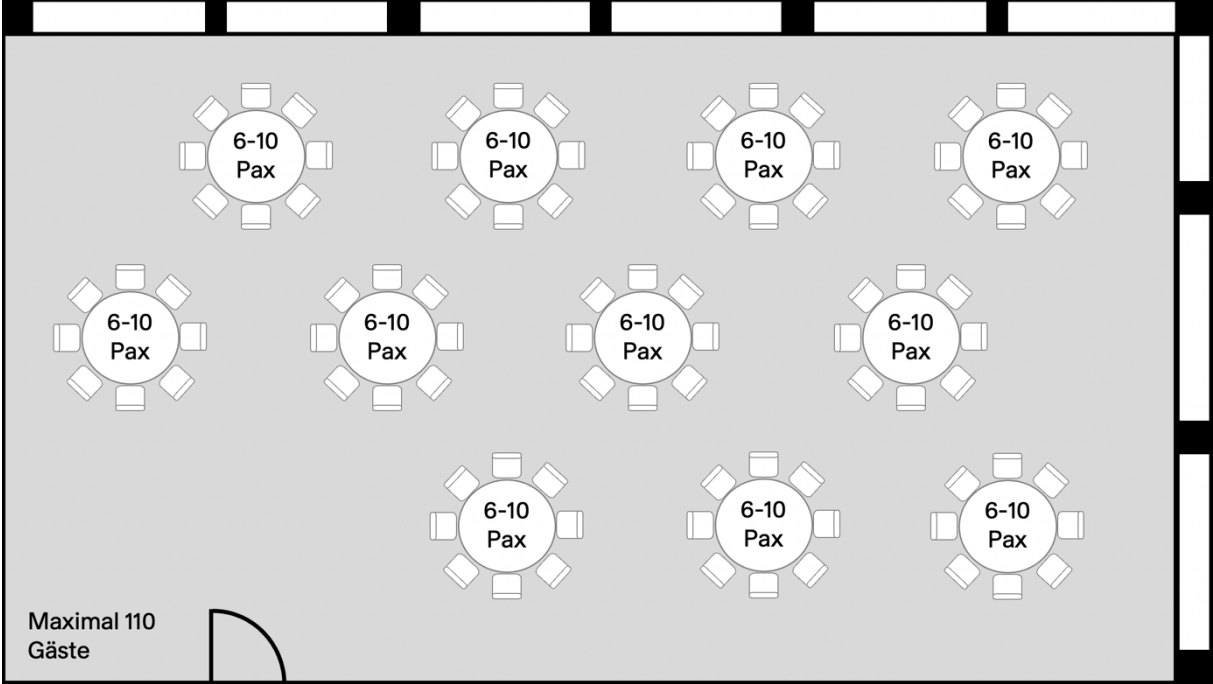

Zunftsaal

Konfiguration 1: bis 42 Gäste

Konfiguration 2: bis 70 Gäste

Konfiguration 3: bis 70 Gäste

Konfiguration 4: bis 72 Gäste

Konfiguration 5: bis 110 Gäste

Konfiguration 6: bis 120 Gäste

Konfiguration 7: bis 136 Gäste

Konfiguration 8: bis 140 Gäste