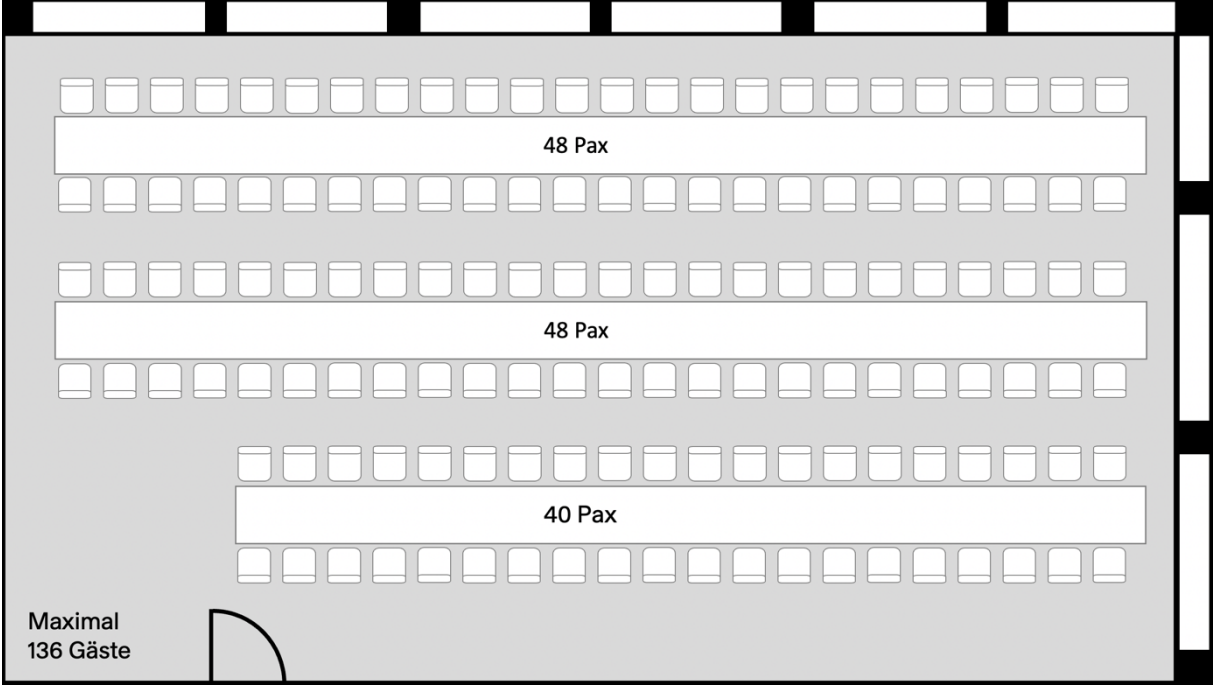

Zunftsaal

Konfiguration 1: bis 42 Gäste

Konfiguration 2: bis 70 Gäste

Konfiguration 3: bis 70 Gäste

Konfiguration 4: bis 72 Gäste

Konfiguration 5: bis 110 Gäste

Konfiguration 6: bis 120 Gäste

Konfiguration 7: bis 136 Gäste

Konfiguration 8: bis 140 Gäste